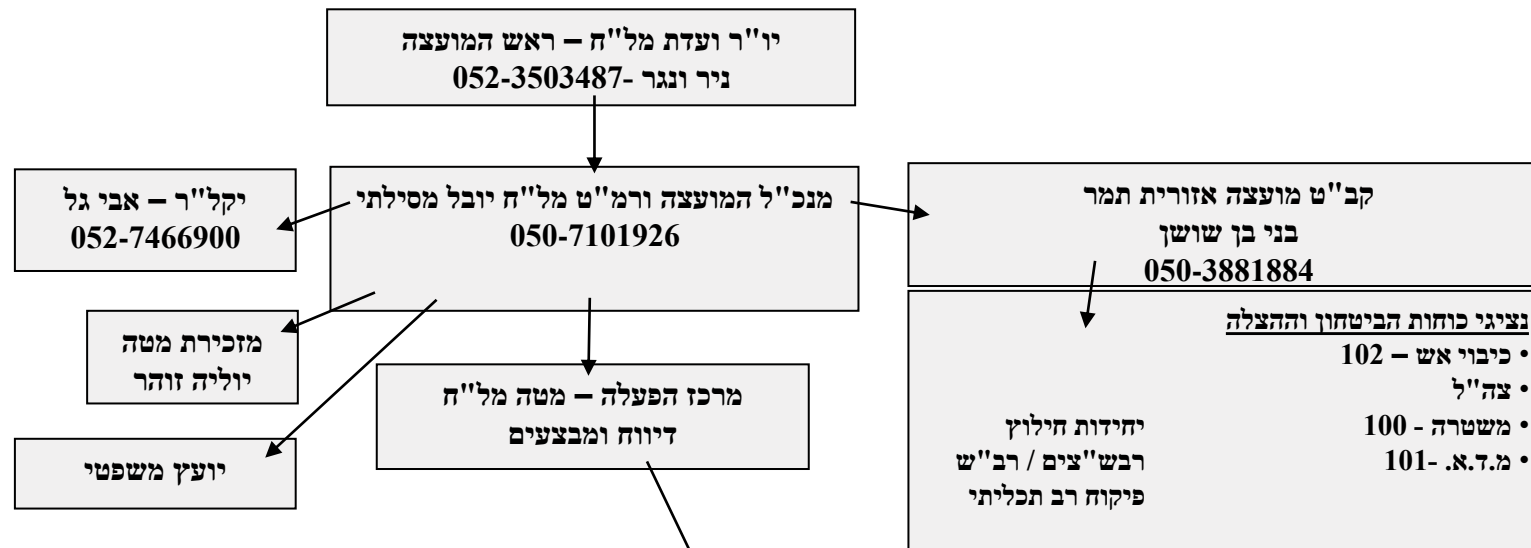

מבנה ארגוני מטה ההפעלה

ראש מכלול תיירות אלעד אלמוג 058-6555757	ראש מכלול מידע לציבור סיון טייטו 050-6599606	ראש מכלול טיפול באוכלוסייה	ראש מכלול הנדסה ותשתיות גלעד חזן 053-7956662	ראש מכלול לוגיסטיקה אבי כהן 052-3023854	ראש מכלול כוח אדם, מתנדבים ועובדים זרים איילה בורבא 050-7355388	ראש מכלול חינוך ענת בוסקילה 050-7224227	כוחות חברים
מ"מ מכלול תיירות אנג'לה 050-7479895	לשכות מידע ביישובים	פס"ח - אבי זגורי 050-6523017	מ"מ ראש מכלול הנדסה ותשתיות יובל גולדמן 050-7984341	תיק מים וביוב שלום חסון 054-3524938	מ"מ ראש מכלול מינהל כוח אדם ועובדים זרים רונית היימן 052-7040656	מ"מ חינוך אירית להב 050-6400460	התאחדות המלונות אודי זיכרמן 053-7601188
דוברות מועצה - עופרה גזית 050-7276080	בריאות רונן ארליך 052-3269142	סגן ראש מכלול יוסף קבסה 054-9496534	תיק תחבורה והיסעים איילה זגורי 050-7743224	מ"מ ראש מכלול המלח			
דוברות - משטרה + מד"א + צה"ל (אוגמ"ר 80)	רווחה אושרית מזוז 050-2104131	מבנים פיני הרוש	תיק הגנת הסביבה ותברואה - רז לוגסי 052-8607021	משטרת ישראל			
מוקד 106	ועדה חקלאית דודי קדוש 050-5778630	סגן מבנים קובי אזולאי	תיק דלק וגפ"מ מאור בן דוד 050-8263493	צה"ל (אוגמ"ר 80)			
	ועדה חקלאית דודי קדוש 050-5778630		תיק חשמל שי נחשון 050-5450913	מד"א			
			מזון ומשכ"ל סמי דדון 052-8991152				